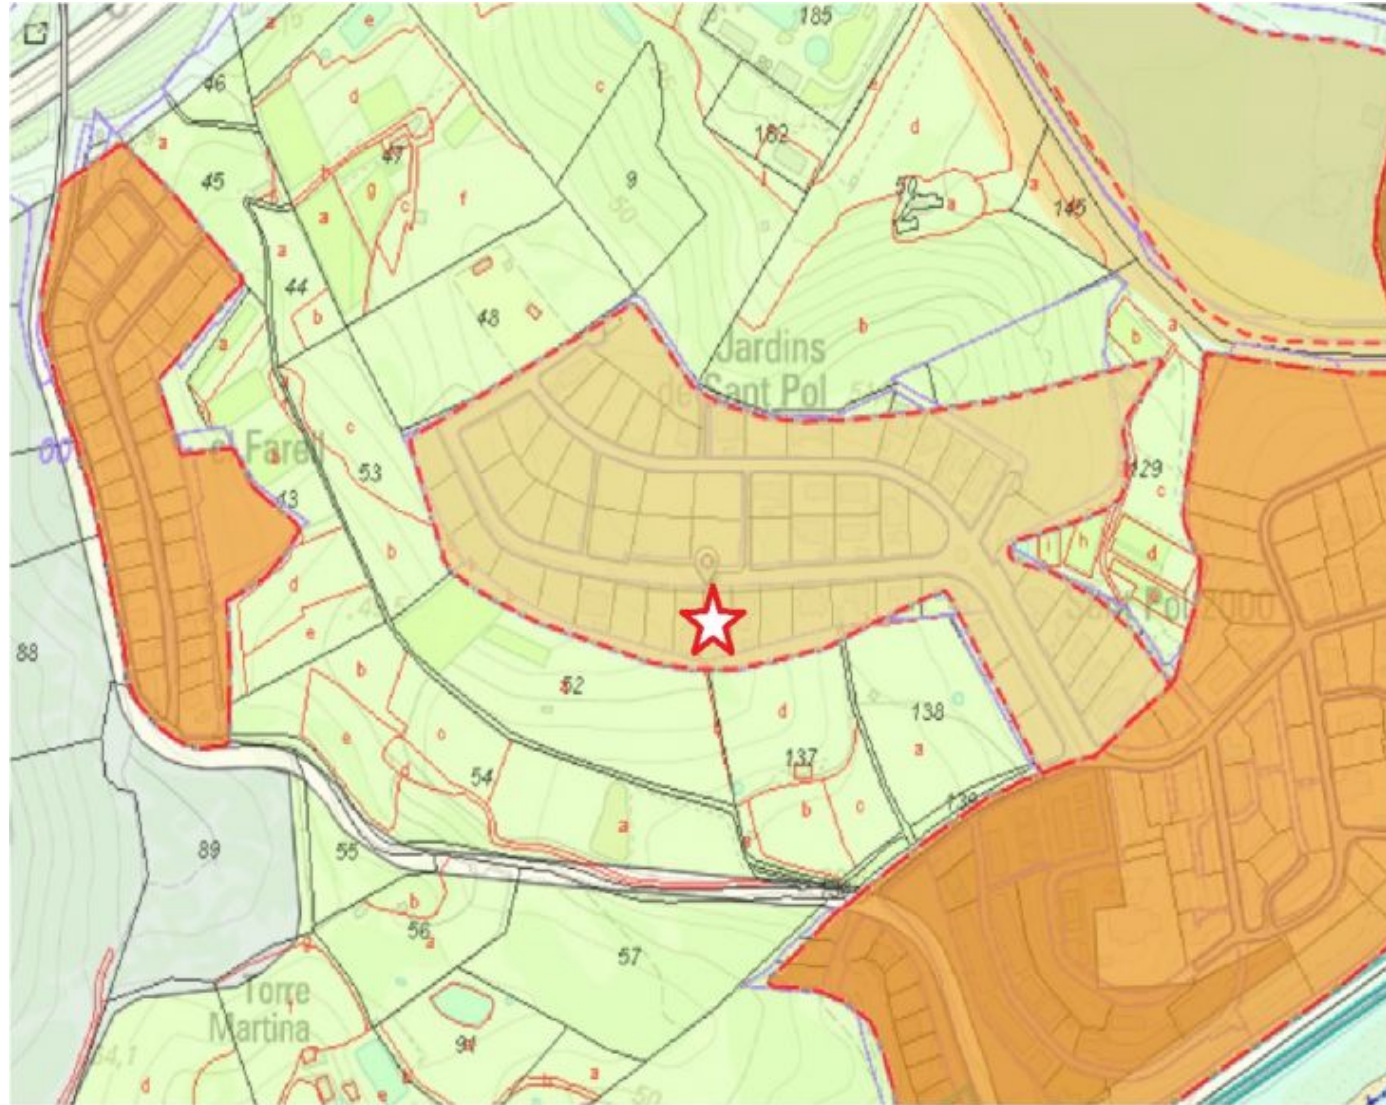

Terreno en Sant Pol de Mar, a 650m de la playa y vistas panorámicas al mar

235.000 €

- SUC Sòl urbà consolidat
- SNC Sòl urbà no consolidat
- SUD Sòl urbanitzable delimitat
- SND Sòl urbanitzable no delimitat
- SNU Sòl no urbanitzable

										
-	884 m <sup>2</sup>	-	-	-	-	-	-	1 m	-	-