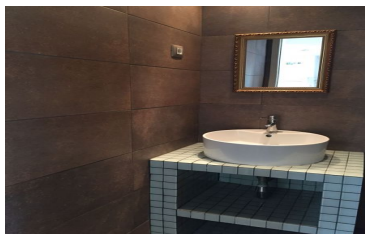

CHRY SOL
VALUE REAL ESTATE

Fotos