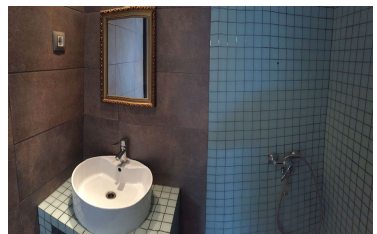

CHRY SOL
VALUE REAL ESTATE

Fotos