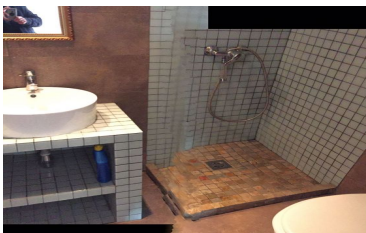

CHRY SOL
VALUE REAL ESTATE

Fotos