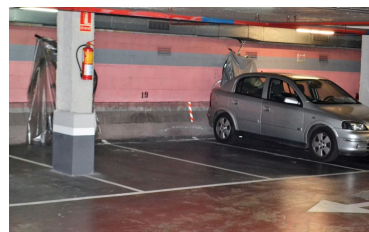

plaza de parking a 200m del centro comercial Diagonal Mar **19.000 €**

 10 m <sup>2</sup>	 -	 -	 -	 -	 -	 -	 -	 5 m
---	--	--	--	--	--	--	---	--

Plaza de parking en Poblenou a una calle de la avenida Diagonal y a 200m del Centro Comercial Diagonal Mar Parking para coche mediano (10,32 m2) en venta en Carrer de Pallars, esquina Carrer del Treball. Fácil acceso con carriles de salida y entrada, ascensor, vigilancia 24 horas. OPORTUNIDAD para uso propio o inversión! [...]