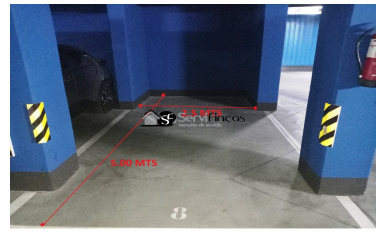

REF: 1212A498

Consultar

RETIRO.- CALLE LUIS PEIDRO; PLAZA DE GARAJE.- Parking en zona Adelfas, con vigilancia 24h, 12.5 m de superficie útil . De fácil acceso, en edificio nuevo. Muy bien situada, próximo a m-30, Avd. Ciudad de Barcelona. Si nos facilita su número de teléfono podremos darle un servicio más ágil. [...]