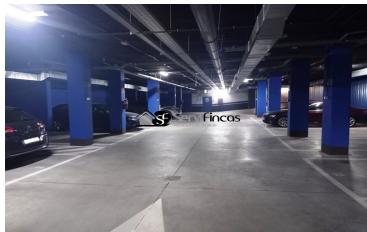

REF: 1212A498

Consultar

RETIRO.- CALLE LUIS PEIDRO; PLAZA DE GARAJE.- Parking en zona Adelfas, con vigilancia 24h, 12.5 m de superficie útil . De fácil acceso, en edificio nuevo. Muy bien situada, próximo a m-30, Avd. Ciudad de Barcelona. Si nos facilita su número de teléfono podremos darle un servicio más ágil. [...]