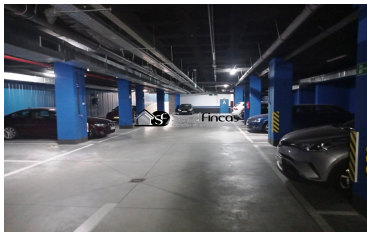

REF: 1212A498

Consultar

RETIRO.- CALLE LUIS PEIDRO; PLAZA DE GARAJE.- Parking en zona Adelfas, con vigilancia 24h, 12.5 m de superficie útil . De fácil acceso, en edificio nuevo. Muy bien situada, próximo a m-30, Avd. Ciudad de Barcelona. Si nos facilita su número de teléfono podremos darle un servicio más ágil. [...]