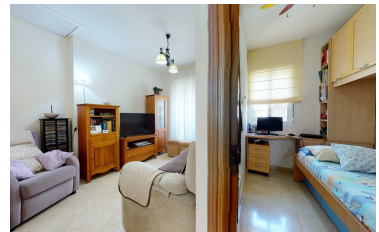

TU LOGO

(34) 111 111 111
email@agencia.com

REF: 000201LMSEC

PISO CON BUHARDILLA EN CASCO ANTIGUO!!!!

150.000 €

65 m²

-

2

1

-

1

-

-

-