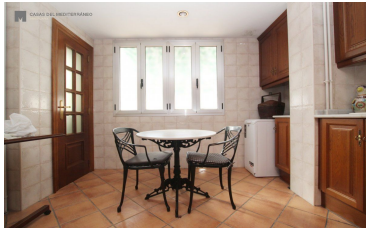

VIVIENDA EN PLA DEL REMEI

580.000 €

Elegante y señorial vivienda de 157 metros construidos, perfectamente distribuidos con un soleado salón-comedor, provisto de amplios ventanales, gran cocina con espacioso office con acceso directo al salón, cuatro amplios dormitorios equipados con armarios, dos baños completos (uno con cabina de ducha). También dispone de un amplio balcón de seis metros, con acceso desde uno de los dormitorios. Dotada [...]