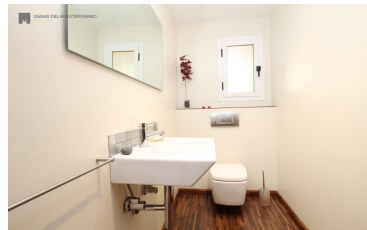

EXCELENTE VIVIENDA EN ARRANCAPINS

280.000 €

136 m<sup>2</sup> - 4

2 - -

Parking - -

En la calle san Vicente frente a la antigua pista de hielo, disponemos de esta acogedora y elegante vivienda, perfectamente distribuida con 136 metros construidos, con un amplio y soleado salón-comedor desde el que se accede a un balcón acristalado con despejadas vistas al futuro parque central, cocina completamente equipada con office y lavadero, cuatro dormitorios (tres de ellos dobles), un baño comple [...]