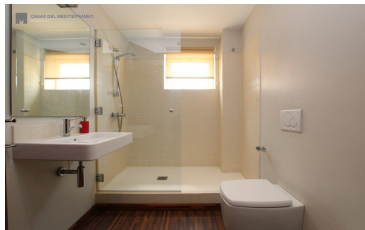

EXCELENTE VIVIENDA EN ARRANCAPINS

280.000 €

136 m<sup>2</sup> - 4

2 - -

Parking - -

En la calle san Vicente frente a la antigua pista de hielo, disponemos de esta acogedora y elegante vivienda, perfectamente distribuida con 136 metros construidos, con un amplio y soleado salón-comedor desde el que se accede a un balcón acristalado con despejadas vistas al futuro parque central, cocina completamente equipada con office y lavadero, cuatro dormitorios (tres de ellos dobles), un baño comple [...]