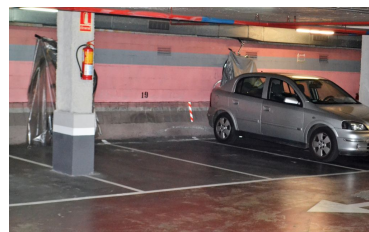

plaza de parking a 200m del centro comercial Diagonal Mar **19.000 €**

Plaza de parking en Poblenou a una calle de la avenida Diagonal y a 200m del Centro Comercial Diagonal Mar Parking para coche mediano (10,32 m2) en venta en Carrer de Pallars, esquina Carrer del Treball. Fácil acceso con carriles de salida y entrada, ascensor, vigilancia 24 horas. OPORTUNIDAD para uso propio o inversión! [...]