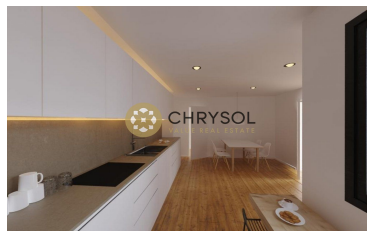

REF: CHV416

VIVIENDA SEÑORIAL EN MUNTANER (VIA AUGUSTA). Parking ~~720.000~~ €

VIVIENDA SEÑORIAL EN VIA AUGUSTA. Parking incluido. Servicio de Portería. Sant Gervasi-Galvany. Carrer Muntaner (Via Augusta). Vivienda señorial, una sola puerta por planta y servicio de portería. Para actualizar. 168 m<sup>2</sup> Construidos según Catastro, 134 m<sup>2</sup> de Vivienda, Parking. 5 Habitaciones Dobles (13,07 m<sup>2</sup>, 9,04 m<sup>2</sup>, 8,53 m<sup>2</sup>, 8,22 m<sup>2</sup> y 8,13 m<sup>2</sup>). Cocina independiente de 12 m<sup>2</sup> con salida a galería [...]