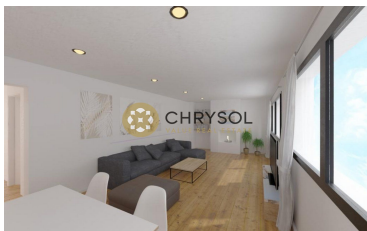

REF: CHV416

VIVIENDA SEÑORIAL EN MUNTANER (VIA AUGUSTA). Parking ~~720.000~~ €

VIVIENDA SEÑORIAL EN VIA AUGUSTA. Parking incluido. Servicio de Portería. Sant Gervasi-Galvany. Carrer Muntaner (Via Augusta). Vivienda señorial, una sola puerta por planta y servicio de portería. Para actualizar. 168 m<sup>2</sup> Construidos según Catastro, 134 m<sup>2</sup> de Vivienda, Parking. 5 Habitaciones Dobles (13,07 m<sup>2</sup>, 9,04 m<sup>2</sup>, 8,53 m<sup>2</sup>, 8,22 m<sup>2</sup> y 8,13 m<sup>2</sup>). Cocina independiente de 12 m<sup>2</sup> con salida a galería [...]