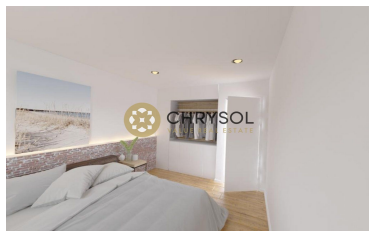

REF: CHV416

VIVIENDA SEÑORIAL EN MUNTANER (VIA AUGUSTA). Parking ~~720.000~~ €

VIVIENDA SEÑORIAL EN VIA AUGUSTA. Parking incluido. Servicio de Portería. Sant Gervasi-Galvany. Carrer Muntaner (Via Augusta). Vivienda señorial, una sola puerta por planta y servicio de portería. Para actualizar. 168 m<sup>2</sup> Construidos según Catastro, 134 m<sup>2</sup> de Vivienda, Parking. 5 Habitaciones Dobles (13,07 m<sup>2</sup>, 9,04 m<sup>2</sup>, 8,53 m<sup>2</sup>, 8,22 m<sup>2</sup> y 8,13 m<sup>2</sup>). Cocina independiente de 12 m<sup>2</sup> con salida a galería [...]