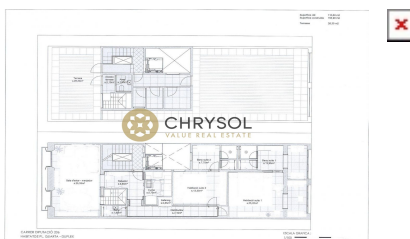

PISO · BARCELONA · 1.200.000 €

Sup. útil Terraza comunitaria 61,05 m<sup>2</sup>

CARRER DIPUTACIÓ 206  
PL. COBERTA

ESCALA GRAFICA :  
1/100

## Información

<b>Ref.</b>	<b>CHV531</b>	<b>Precio</b>	<b>1.200.000 €</b>
<b>Provincia</b>	<b>BARCELONA</b>	<b>Dormitorios simples</b>	<b>-</b>
<b>Población</b>	<b>Barcelona</b>	<b>Dormitorios dobles</b>	<b>2</b>
<b>Zona</b>	<b>L'Antiga Esquerra de l'Eixample</b>	<b>Bany</b>	<b>3</b>
<b>Construidos</b>	<b>149 m<sup>2</sup></b>	<b>Piscina</b>	<b>-</b>
<b>Parcela</b>	<b>-</b>		