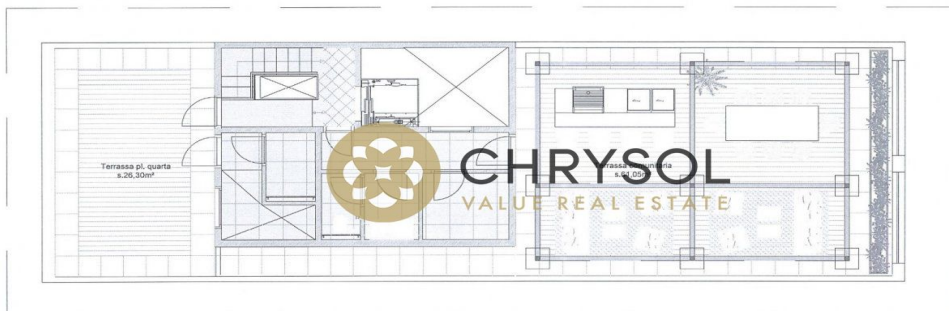

PISO · BARCELONA · 1.200.000 €

Sup. útil Terraza comunitaria 61,05 m<sup>2</sup>

CARRER DIPUTACIÓ 206  
PL. COBERTA

ESCALA GRAFICA :  
1/100

## Información

<b>Ref.</b>	<b>CHV531</b>	<b>Precio</b>	<b>1.200.000 €</b>
<b>Provincia</b>	<b>BARCELONA</b>	<b>Dormitorios simples</b>	<b>-</b>
<b>Población</b>	<b>Barcelona</b>	<b>Dormitorios dobles</b>	<b>2</b>
<b>Zona</b>	<b>L'Antiga Esquerra de l'Eixample</b>	<b>Bany</b>	<b>3</b>
<b>Construidos</b>	<b>149 m<sup>2</sup></b>	<b>Piscina</b>	<b>-</b>
<b>Parcela</b>	<b>-</b>		