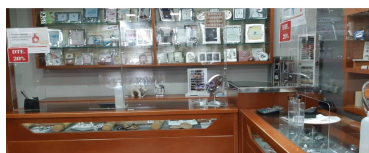

TU LOGO

(34) 111 111 111
email@agencia.com

REF: BAJA4032

750 €

28 m²

-

-

-

-

-

-

-

-

Superficie total 28 m², local superficie útil 28 m², 1 aseo, divisiones (diáfano), escaparate (tiene 2), estado conservación: buen estado, nº de planta: 1, planta baja, exterior, clase negocio (joyería). [...]