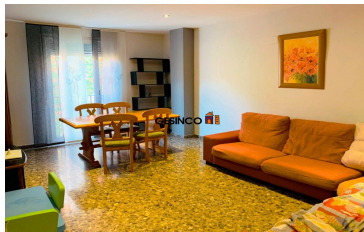

Gandia: (+34) 96 287 83 00

Xàtiva: (+34) 96 227 10 01

Ontinyent: (+34) 96 291 50 5

REF: ON7425

89.000 €

PISO SEMINUEVO EN VENTA EN ONTINYENT - ZONA TIRADOR

Piso semi nuevo en venta en Ontinyent, ubicado en la zona nueva del barrio de San Rafael. Se sitúa en la primera planta del edificio, dispone de ascensor y no tiene escalones en zonas de acceso. El ascensor llega hasta el garaje y el trastero. La vivienda está en buen estado y cuenta con buenos acabados. Dispone de aire acondicionado centralizado por conductos y armarios empotrados. En el precio se [...]