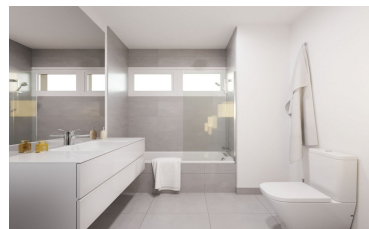

**APARTAMENTO · CALPE · 443.500 €**

 158 m <sup>2</sup>	 -	 2	 2	 Piscina	 1	 -	 -	 400 m
--	--	--	--	--	--	--	---	--

Ático en nuevo edificio-Proyecto exclusivo en Calpe por GH CostaBlanca. Ático moderno en nuevo edificio a 3 min andando a la playa Arenal-Bol, rodeado de todas las instalaciones deseables como restaurantes, supermercados, tiendas, cafeterías, bancos y muy cerca de la Avenida de los Ejércitos Españoles. Este precioso ático con terraza solarium en planta 15 dispone de 2 dormitorios, 2 baños (1 [...])