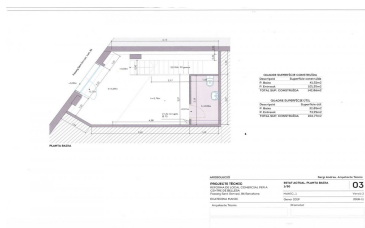

**REF: GE-0050**

**Local diáfano en Passeig de Sant Gervasi!**

**270.000 €**

**Amplio y diáfano local ubicado en el prestigioso Paseo de San Gervasio. Consta de 125 m<sup>2</sup> distribuidos en dos niveles. Completamente a reformar a su gusto. Con salida de humos y ventilación y acceso desde la calle. Preinstalación de aire acondicionado instalada. Ubicado en zona de mucho paso y rodeado de servicios, tiendas, colegios, Hospital Quiron y salida de la Ronda de Dalt nº 6. A escasos m [...]**