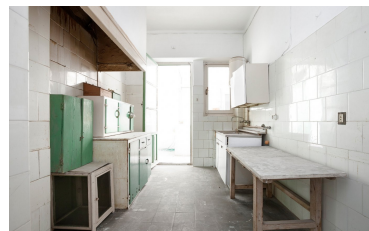

**REF: IARAMBLA**

**Vivienda exclusiva en la Rambla con unas vistas espectaculares 315.000 €**

 151 m <sup>2</sup>	 -	 4	 2	 -	 -	 -	 -	 200 m
--	--	--	--	--	--	--	---	--

Presentamos un piso muy exclusivo, ubicado en la Rambla Méndez Núñez en pleno centro de Alicante, a tan solo 5 min. a pie de la playa del Postiguet y absolutamente todo el servicio que ofrece el centro, desde multitud de restauración y servicios, bancos, centros de salud, hasta todo el panorama cultural y de ocio de la ciudad. Esta amplia vivienda se encuentra en una 5ª planta en esquina y ofre [...]