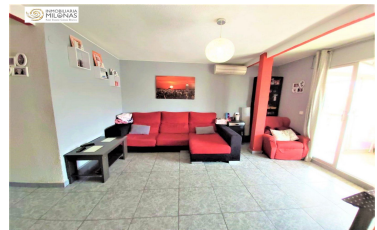

**136.500 €**

**REF: LM-C183**

105 m<sup>2</sup>

-

3

1

-

1