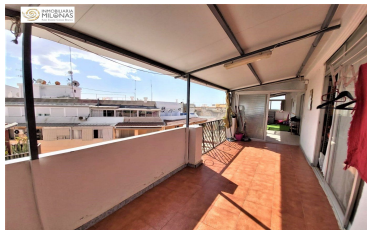

**136.500 €**

**REF: LM-C183**

105 m<sup>2</sup>

-

3

1

-

1