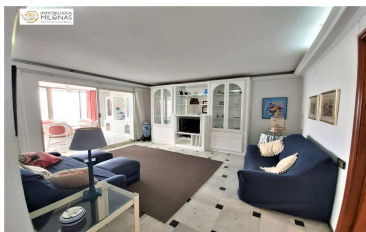

399.000 €

REF: LM-B338

84 m²

-

2

1

Pool

1