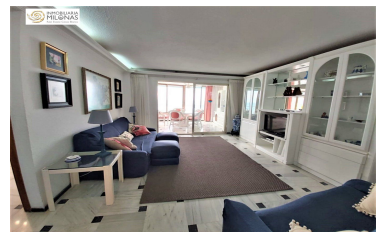

399.000 €

REF: LM-B338

84 m²

-

2

1

Pool

1