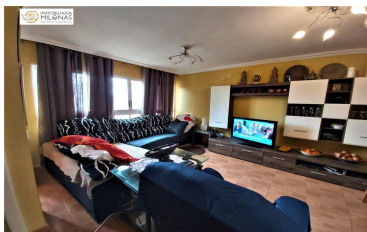

130.000 €

REF: LM-B336

85 m²

-

2

1

Pool

-