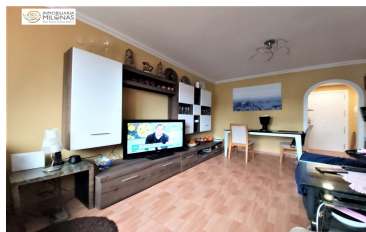

130.000 €

REF: LM-B336

85 m²

-

2

1

Pool

-