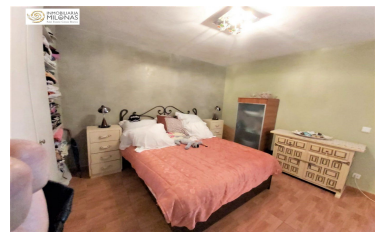

130.000 €

REF: LM-B336

85 m²

-

2

1

Pool

-