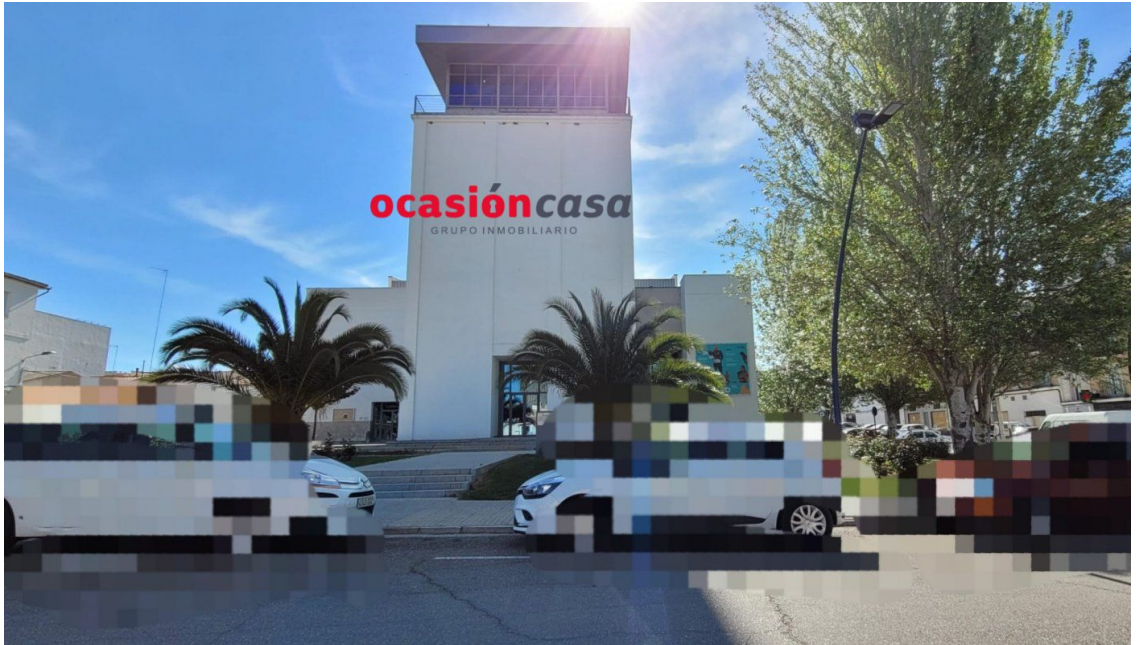

TU LOGO

(34) 111 111 111
email@agencia.com

REF: CO16-01141

PISO EN CONSTRUCCION JUNTO AL HOSPITAL

35.000 €

134 m²

-

4

2

-

-

-

-

-

Piso e 134 metros construidos junto al Silo y Hospital. 4
Dormitorios, 2 baños, cocina y gran salón exterior con balcones a la
calle. Sin terminar la obra, para terminarlo a su gusto. TABIQUES
CORTADOS. 2ª Planta sin ascensor. Sin gastos de comunidad. [...]