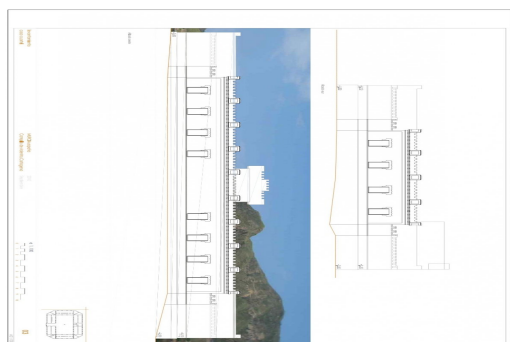

TU LOGO

(34) 111 111 111
email@agencia.com

Ref. OFH-088

Cuartel ideal para proyecto de turismo rural

360.000 €

1848 m²

8965 m²

10