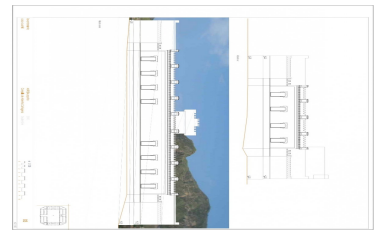

TU LOGO

(34) 111 111 111
email@agencia.com

REF: OFH-088

Cuartel ideal para proyecto de turismo rural

360.000 €

1848 m² 8965 m² 10

10

-

-

-

1

3 m

Este es el lugar perfecto para poner en marcha un negocio de turismo rural con alojamiento y actividades deportivas. Bienvenidos a la fortaleza de Bocaoria, un cuartel de la Guardia Civil construido a comienzos del siglo XX en la costa de Murcia, a tan solo 3 kilómetros del mar Mediterráneo, en una zona rural muy pintoresca, llamada Campillo de Adentro (Cartagena). El edificio principal de la [...]