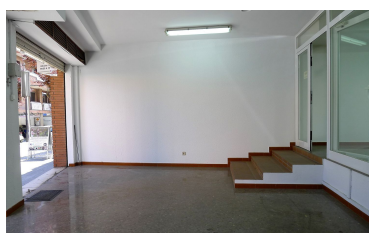

TU LOGO

(34) 111 111 111
email@agencia.com

REF: 85762504

900 €

Local con zona de entrada de vehículos y parking para motos o coches y su descarga.

A un metro de altura se encuentra el resto del local en un solo nivel, con un baño completo, almacén y un despacho semiabierto, el resto es diáfano.