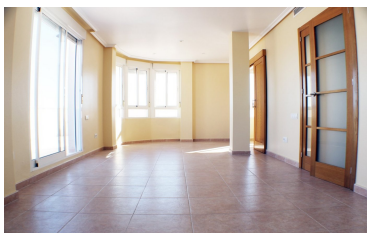

REF: 69TRV0102

Espectacular Ático de 140 m2 en el centro de Torrevieja 255.000 €

Impresionante ático de 4 dormitorios en el centro de Torrevieja, con grandes estancias y habitaciones, entre las que destacan el impresionante salón con comedor auxiliar, muy luminoso y con bonitas vistas sobre Torrevieja, sobre todo desde su espectacular terraza de 76 m2, desde donde podrás disfrutar también del privilegiado clima de esta bonita ciudad de la Costa Blanca. Todos los dormitorios [...]