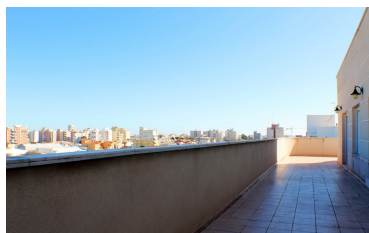

REF: 69TRV0102

Espectacular Ático de 140 m2 en el centro de Torrevieja 255.000 €

Impresionante ático de 4 dormitorios en el centro de Torrevieja, con grandes estancias y habitaciones, entre las que destacan el impresionante salón con comedor auxiliar, muy luminoso y con bonitas vistas sobre Torrevieja, sobre todo desde su espectacular terraza de 76 m2, desde donde podrás disfrutar también del privilegiado clima de esta bonita ciudad de la Costa Blanca. Todos los dormitorios [...]