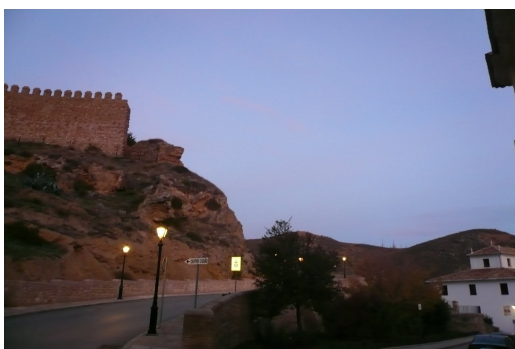

VENTA DE CASA EN ANTEQUERA. ZONA MONUMENTAL

125.000 €

238 m<sup>2</sup>

130 m<sup>2</sup>

4

1

-

-