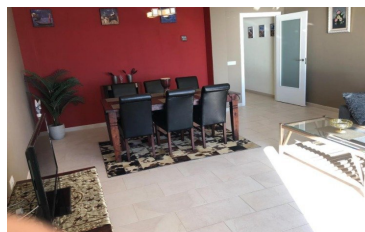

REF: AD20016

Precioso apartamento cerca del mar en Altea

260.000 €

 100 m <sup>2</sup>	 -	 2	 2	 Piscina	 1	 Parking	 1	 150 m
--	--	--	--	--	--	--	---	--

Precioso apartamento orientado al sur con magnificas vistas al mar en una de las mejores zonas de Altea. La vivienda de 100m2 consta de 2 dormitorios, 2 baños, un amplio salón -comedor y una terraza con vistas al mar. En las zonas comunes se puede disfrutar de la piscina comunitaria. Parking incluido en el precio. Cuenta con calefacción individual- bomba del frio/calor, ascensor, armarios empotr [...]