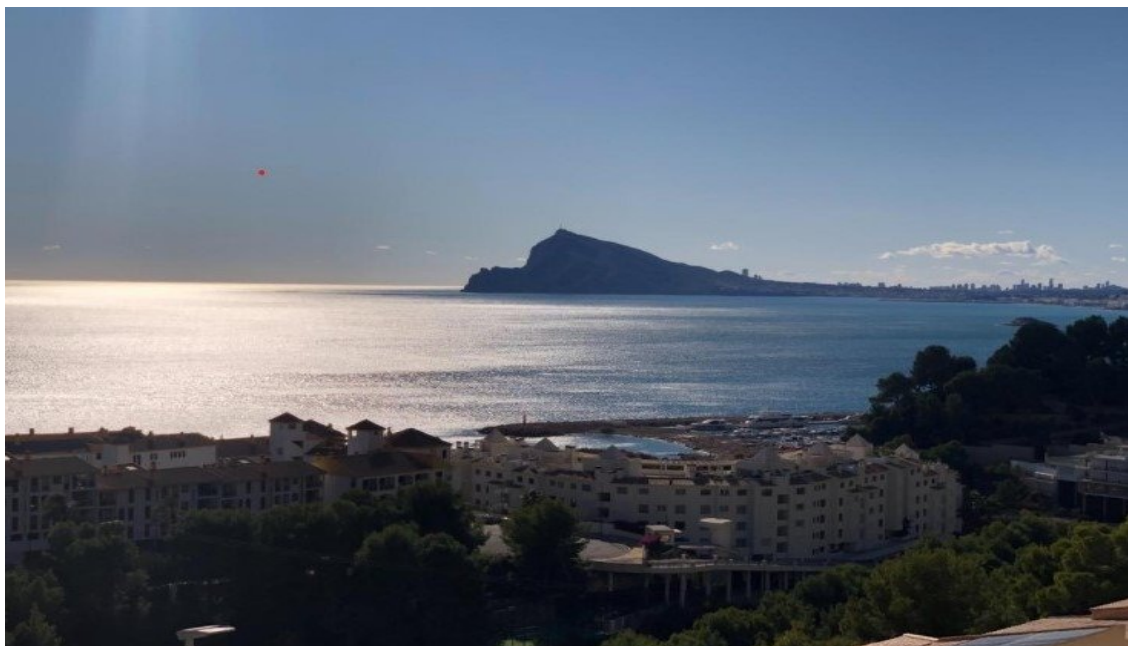

REF: AD20016

Precioso apartamento cerca del mar en Altea

260.000 €

 100 m <sup>2</sup>	 -	 2	 2	 Piscina	 1	 Parking	 1	 150 m
--	--	--	--	--	--	--	---	--

Precioso apartamento orientado al sur con magnificas vistas al mar en una de las mejores zonas de Altea. La vivienda de 100m2 consta de 2 dormitorios, 2 baños, un amplio salón -comedor y una terraza con vistas al mar. En las zonas comunes se puede disfrutar de la piscina comunitaria. Parking incluido en el precio. Cuenta con calefacción individual- bomba del frio/calor, ascensor, armarios empotr [...]