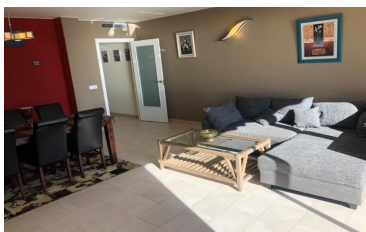

REF: AD20016

Precioso apartamento cerca del mar en Altea

260.000 €

 100 m <sup>2</sup>	 -	 2	 2	 Piscina	 1	 Parking	 1	 150 m
--	--	--	--	--	--	--	---	--

Precioso apartamento orientado al sur con magnificas vistas al mar en una de las mejores zonas de Altea. La vivienda de 100m2 consta de 2 dormitorios, 2 baños, un amplio salón -comedor y una terraza con vistas al mar. En las zonas comunes se puede disfrutar de la piscina comunitaria. Parking incluido en el precio. Cuenta con calefacción individual- bomba del frio/calor, ascensor, armarios empotr [...]