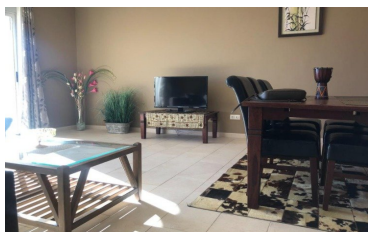

REF: AD20016

Precioso apartamento cerca del mar en Altea

260.000 €

 100 m <sup>2</sup>	 -	 2	 2	 Piscina	 1	 Parking	 1	 150 m
--	--	--	--	--	--	--	---	--

Precioso apartamento orientado al sur con magnificas vistas al mar en una de las mejores zonas de Altea. La vivienda de 100m2 consta de 2 dormitorios, 2 baños, un amplio salón -comedor y una terraza con vistas al mar. En las zonas comunes se puede disfrutar de la piscina comunitaria. Parking incluido en el precio. Cuenta con calefacción individual- bomba del frio/calor, ascensor, armarios empotr [...]