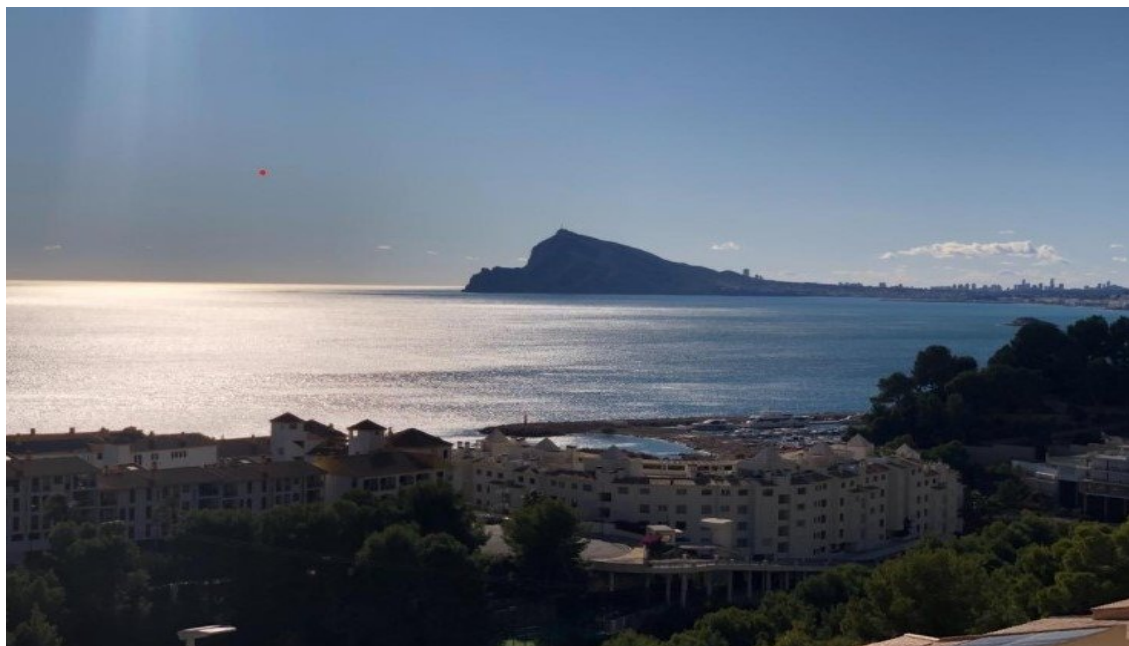

Bel appartement près de la mer à Altea

260.000 €

 100 m ²	 -	 2	 2	 Piscine	 1	 Parking	 1	 150 m
--	--	--	--	--	--	--	---	--

Bel appartement orienté sud avec une vue magnifique sur la mer dans l'un des meilleurs quartiers d'Altea. La maison de 100 m² comprend 2 chambres, 2 salles de bains, un spacieux salon-salle à manger et une terrasse avec vue sur la mer. Dans les espaces communs, vous pourrez profiter de la piscine communautaire. Parking inclus dans le prix. Il dispose d'un chauffage individuel - pompe chaude / [...]