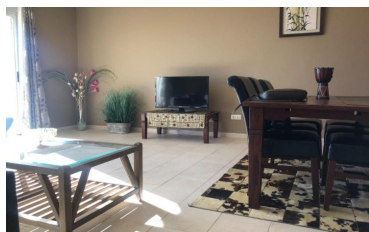

Bel appartement près de la mer à Altea

260.000 €

 100 m ²	 -	 2	 2	 Piscine	 1	 Parking	 1	 150 m
--	--	--	--	--	--	--	---	--

Bel appartement orienté sud avec une vue magnifique sur la mer dans l'un des meilleurs quartiers d'Altea. La maison de 100 m² comprend 2 chambres, 2 salles de bains, un spacieux salon-salle à manger et une terrasse avec vue sur la mer. Dans les espaces communs, vous pourrez profiter de la piscine communautaire. Parking inclus dans le prix. Il dispose d'un chauffage individuel - pompe chaude / [...]