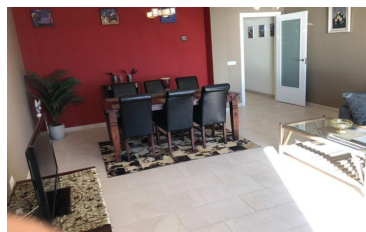

Bel appartement près de la mer à Altea

260.000 €

 100 m ²	 -	 2	 2	 Piscine	 1	 Parking	 1	 150 m
--	--	--	--	--	--	--	---	--

Bel appartement orienté sud avec une vue magnifique sur la mer dans l'un des meilleurs quartiers d'Altea. La maison de 100 m² comprend 2 chambres, 2 salles de bains, un spacieux salon-salle à manger et une terrasse avec vue sur la mer. Dans les espaces communs, vous pourrez profiter de la piscine communautaire. Parking inclus dans le prix. Il dispose d'un chauffage individuel - pompe chaude / [...]