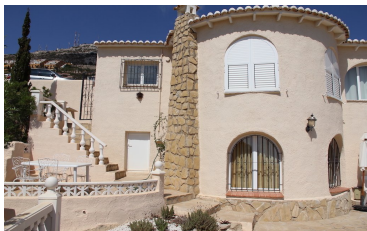

TU LOGO

(34) 111 111 111
email@agencia.com

REF: PND19027

395.000 €

170.00 m²

1062.00 m²

3

2

-

-

-

-

-