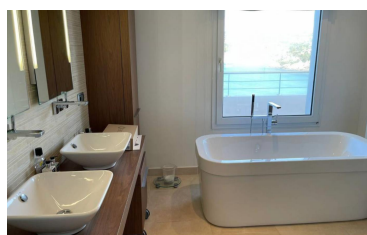

REF: MC21030

3.650.000 €

313.00 m²

1021.00 m²

5

4

Pool

Si

Parking

1

-