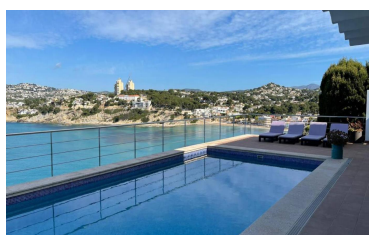

REF: MC21030

3.650.000 €

313.00 m²

1021.00 m²

5

4

Pool

Si

Parking

1

-