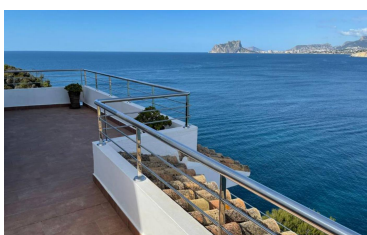

REF: MC21030

3.650.000 €

313.00 m²

1021.00 m²

5

4

Pool

Si

Parking

1

-